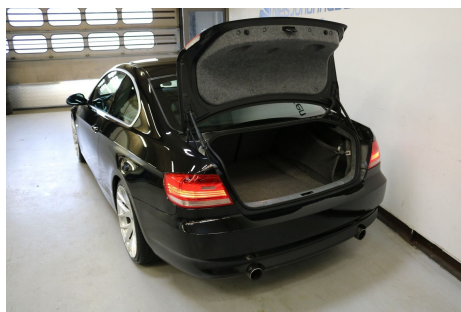

BMW 335i · 3,0 · Coupé

Pris: 225.000,-

Type:	Personvogn
Modelår:	2007
1. indreg:	08/2007
Kilometer:	109.000 km.
Brændstof:	Benzin
Farve:	Sortmetal
Antal døre:	2

BEMÆRK: • 1 DANSK EJER FRA NY - Fuld service historie fra BMW - alle faktura haves. • Bi-xenon • 19" alufælge • Læderindtræk • Aircondition • Læderrat • El indst. førersæde m. memory ØVRIG BESKRIVELSE: Sædevarme • Regnsensor • Auto. nedbl. bakspejl • Udv. temp. måler • Højdejust. forsæder • Infocenter & kørecomputer • El-ruder • El-spejle m/varme • CD/radio • AUX tilslutning • Multifunktionsrat • Armlæn • Isofix • Kopholder • Lygtevasker • Tågelygter • ESP • Antispin • ABS • Servo • Yderst flot og velholdt eksemplar med fuld service historik fra BMW og kun 1 ældre ejer på den fra ny. Afhentning/Engros tilbud - Grundet alder

Motor	Ydelse	Transmission	Mål	Økonomi
Volume: 3,0	Effekt: 306 HK.	Baghjulstræk	Længde: 461 cm.	Tank: 63 l.
Cylinder: 6	Moment: 400	Gear: Manuel gear	Bredde: 178 cm.	Km/l: 10,5 l.
Antal ventiler: 24	Topfart: 250 ktm/t.		Højde: 138 cm	Ejeravgift: DKK 6.200
	0-100 km/t.: 5,50 sek.		Vægt: 1.500 kg.	Produktionsår: -