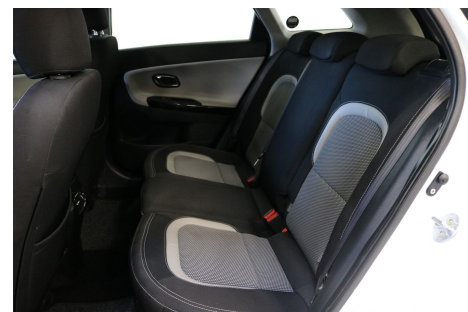

Kia Ceed · 1,6 · GDi Premium SW DCT

Pris: 134.800,-

Type:	Personvogn
Modelår:	2013
1. indreg:	01/2013
Kilometer:	92.000 km.
Brændstof:	Benzin
Farve:	Hvid
Antal døre:	5

BEMÆRK: • Automatgear m. ratgearskifte • Fartpilot • Bluetooth musik streaming • Læderrat m. varme • 2 zone klimaanlæg ØVRIG
BESKRIVELSE: LED kørellys · Aftag. træk til 1300kg · Regnsensor · Sædevarme · Udv. temp. måler · Auto. nedbl. bakspejl ·
 Multifunktionsrat · 16" alufælge · 4x el-ruder · El-spejle m. el foldefunktion · CD/radio m. AUX & USB indgang · Kørecomputer &
 infocenter · Startspærre · Højdejust. forsæde · Armlæn · Isofix · Bagagerumsdækken · Kopholder · Stofindtræk · Splitbagsæde ·
 Tågelygter · Fjernb. c.lås · Automatisk lys · 6 airbags · ABS · Antispin · ESP · Fuld servicehistorik fra KIA · Den angivne pris er uden
 statsligt gebyr på kr. 1180 - for nummerplader · Denne bil kan leveres med europadækkende CarGarantie – 1 år for 3.595kr.- Vi tilbyder
 billig finansiering og forsikring - Kontakt os for mere infomation