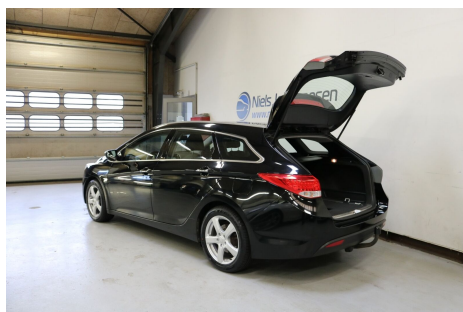

## Hyundai i40 · 1,7 · CRDi 136 Premium CW aut.

**Pris: 119.900,-**

Type:	Personvogn
Modelår:	2013
1. indreg:	07/2013
Kilometer:	130.000 km.
Brændstof:	Diesel
Farve:	Sortmetal
Antal døre:	5

**BEMÆRK:** • Automatgear med paddleshift • Navigation • Fartpilot • Regnsensor • Træk til 1500kg • Bakkamera ØVRIG

**BESKRIVELSE:** Nye 17" Alufælge · Sædevarme · 2 zone klima · LED kørelys · Bluetooth til håndfri telefon & musik streaming · 4x el-ruder · El-spejle · El indst. forsæder · Fjernb. c.lås · Kørecomputer & infocenter · Startspærre · Auto. nedbl. bakspejl · Udv. temp. måler · Højdejust. forsæde · CD/radio · Multifunktionsrat · Armlæn · Isofix · Bagagerumsdækken · Kopholder · Stofindtræk · Splitbagsæde · Læderrat · Tågelygter · Automatisk lys · 6 airbags · ABS · Antispin · ESP · Fuld servicehistorik fra Hyundai Den angivne pris er uden statsligt gebyr på kr. 1180 - for nummerplader Denne bil kan leveres med europadækkende CarGarantie – 1 år for 3.595kr.- Vi tilbyder billig finansiering og forsikring - Kontakt os for mere infomation

Motor	Ydelse	Transmission	Mål	Økonomi
Volume: 1,7	Effekt: 136 HK.	Forhjulstræk	Længde: 477 cm.	Tank: 70 l.
Cylinder: 4	Moment: 325	Gear: Automatgear	Bredde: 182 cm.	Km/l: 17,9 l.
Antal ventiler: 16	Topfart: 190 ktm/t.		Højde: 147 cm	Ejeravgift:
	0-100 km/t.: 12,00 sek.		Vægt: 1.660 kg.	DKK 5.540
				Produktionsår:
				-