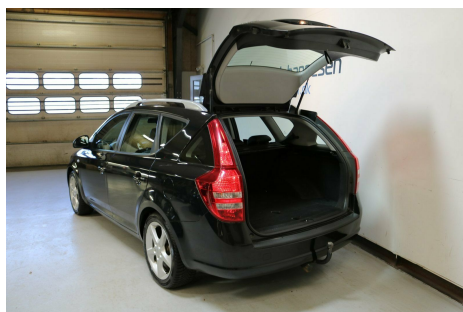

Kia Ceed · 1,6 · CRDi Exclusive SW

Pris: 29.400,-

Type:	Personvogn
Modelår:	2008
1. indreg:	08/2008
Kilometer:	175.000 km.
Brændstof:	Diesel
Farve:	Sort
Antal døre:	5

115hk! · Synet: 07-09-2018 · Dellæder · Træk · 17" alufælg · 2 zone klima · Læderrat · Sædevarme · Fartpilot · Højdejust. forsæde · Infocenter & kørecomputer · Ud. temp. måler · 4x el-ruder · El-spejle m/varme · CD/radio m. AUX · Multifunktionsrat · Armlæn · Isofix · Kopholder · Splitbagsæde · Tågelygter · ESP · Antispin · ABS · Servo · Hvide blink · Indfarvede kofangere · Kobling slidt · Afhentning/Engros tilbud

Motor	Ydelse	Transmission	Mål	Økonomi
Volume: 1,6	Effekt: 115 HK.	Forhjulstræk	Længde: 447 cm.	Tank: 53 l.
Cylinder: 4	Moment: 255	Gear: Manuel gear	Bredde: 179 cm.	Km/l: 20,4 l.
Antal ventiler: 16	Topfart: 188 ktm/t.		Højde: 152 cm	Ejerafgift:
	0-100 km/t.: 11,50 sek.		Vægt: 1.267 kg.	DKK 5.660
				Produktionsår:
				-