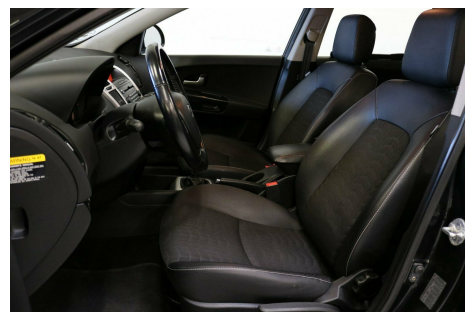

Kia Ceed · 1,6 · CRDi Exclusive SW

Pris: 29.400,-

Type:	Personvogn
Modelår:	2008
1. indreg:	08/2008
Kilometer:	175.000 km.
Brændstof:	Diesel
Farve:	Sort
Antal døre:	5

115hk! · Synet: 07-09-2018 · Dellæder · Træk · 17" alufælg · 2 zone klima · Læderrat · Sædevarme · Fartpilot · Højdejust. forsæde · Infocenter & kørecomputer · Ud. temp. måler · 4x el-ruder · El-spejle m/varme · CD/radio m. AUX · Multifunktionsrat · Armlæn · Isofix · Kopholder · Splitbagsæde · Tågelygter · ESP · Antispin · ABS · Servo · Hvide blink · Indfarvede kofangere · Kobling slidt · Afhentning/Engros tilbud