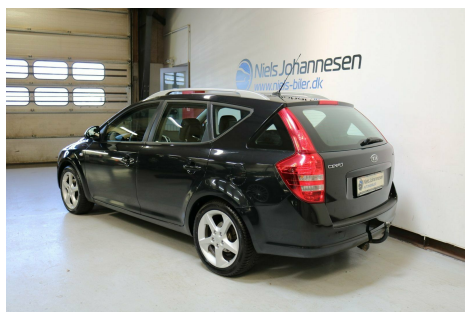

Kia Ceed · 1,6 · CRDi Exclusive SW

Pris: 29.400,-

Type:	Personvogn
Modelår:	2008
1. indreg:	08/2008
Kilometer:	175.000 km.
Brændstof:	Diesel
Farve:	Sort
Antal døre:	5

115hk! · Synet: 07-09-2018 · Dellæder · Træk · 17" alufælg · 2 zone klima · Læderrat · Sædevarme · Fartpilot · Højdejust. forsæde · Infocenter & kørecomputer · Ud. temp. måler · 4x el-ruder · El-spejle m/varme · CD/radio m. AUX · Multifunktionsrat · Armlæn · Isofix · Kopholder · Splitbagsæde · Tågelygter · ESP · Antispin · ABS · Servo · Hvide blink · Indfarvede kofangere · Kobling slidt · Afhentning/Engros tilbud

Motor	Ydelse	Transmission	Mål	Økonomi
Volume: 1,6	Effekt: 115 HK.	Forhjulstræk	Længde: 447 cm.	Tank: 53 l.
Cylinder: 4	Moment: 255	Gear: Manuel gear	Bredde: 179 cm.	Km/l: 20,4 l.
Antal ventiler: 16	Topfart: 188 ktm/t.		Højde: 152 cm	Ejerafgift:
	0-100 km/t.: 11,50 sek.		Vægt: 1.267 kg.	DKK 5.660
				Produktionsår:
				-