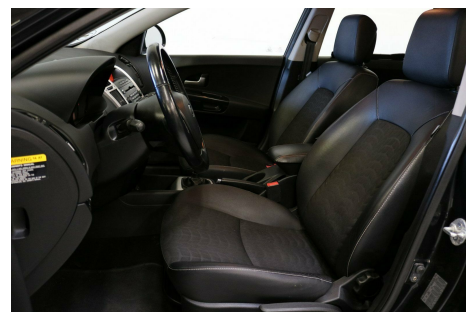

## Kia Ceed · 1,6 · CRDi Exclusive SW

**Pris: 29.400,-**

Type:	Personvogn
Modelår:	2008
1. indreg:	08/2008
Kilometer:	175.000 km.
Brændstof:	Diesel
Farve:	Sort
Antal døre:	5

115hk! · Synet: 07-09-2018 · Dellæder · Træk · 17" alufælg · 2 zone klima · Læderatt · Sædevarme · Fartpilot · Højdejust. forsæde · Infocenter & kørecomputer · Udv. temp. måler · 4x el-ruder · El-spejle m/varme · CD/radio m. AUX · Multifunktionsrat · Armlæn · Isofix · Kopholder · Splitbagsæde · Tågelygter · ESP · Antispin · ABS · Servo · Hvide blink · Indfarvede kofangere · Kobling slidt · Afhentning/Engros tilbud