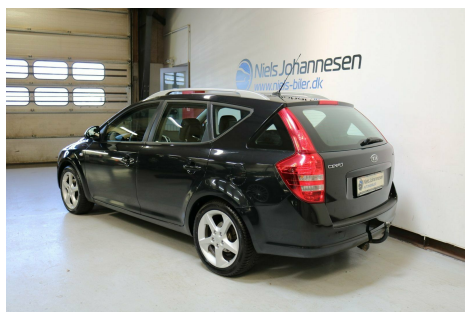

## Kia Ceed · 1,6 · CRDi Exclusive SW

**Pris: 29.400,-**

Type:	Personvogn
Modelår:	2008
1. indreg:	08/2008
Kilometer:	175.000 km.
Brændstof:	Diesel
Farve:	Sort
Antal døre:	5

115hk! · Synet: 07-09-2018 · Dellæder · Træk · 17" alufælg · 2 zone klima · Læderatt · Sædevarme · Fartpilot · Højdejust. forsæde · Infocenter & kørecomputer · Udv. temp. måler · 4x el-ruder · El-spejle m/varme · CD/radio m. AUX · Multifunktionsrat · Armlæn · Isofix · Kopholder · Splitbagsæde · Tågelygter · ESP · Antispin · ABS · Servo · Hvide blink · Indfarvede kofangere · Kobling slidt · Afhentning/Engros tilbud

Motor	Ydelse	Transmission	Mål	Økonomi
Volume: 1,6	Effekt: 115 HK.	Forhjulstræk	Længde: 447 cm.	Tank: 53 l.
Cylinder: 4	Moment: 255	Gear: Manuel gear	Bredde: 179 cm.	Km/l: 20,4 l.
Antal ventiler: 16	Topfart: 188 ktm/t.		Højde: 152 cm	Ejerafgift:
	0-100 km/t.: 11,50 sek.		Vægt: 1.267 kg.	DKK 5.660
				Produktionsår:
				-