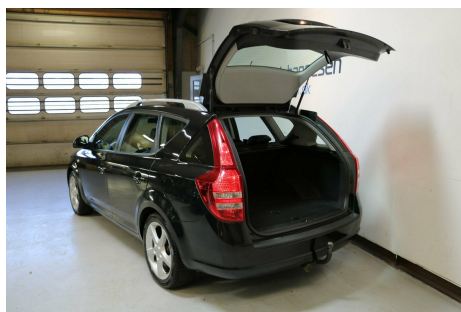

## Kia Ceed · 1,6 · CRDi Exclusive SW

**Pris: 29.400,-**

Type:	Personvogn
Modelår:	2008
1. indreg:	08/2008
Kilometer:	175.000 km.
Brændstof:	Diesel
Farve:	Sort
Antal døre:	5

115hk! · Synet: 07-09-2018 · Dellæder · Træk · 17" alufælg · 2 zone klima · Læderatt · Sædevarme · Fartpilot · Højdejust. forsæde · Infocenter & kørecomputer · Udv. temp. måler · 4x el-ruder · El-spejle m/varme · CD/radio m. AUX · Multifunktionsrat · Armlæn · Isofix · Kopholder · Splitbagsæde · Tågelygter · ESP · Antispin · ABS · Servo · Hvide blink · Indfarvede kofangere · Kobling slidt · Afhentning/Engros tilbud

Motor	Ydelse	Transmission	Mål	Økonomi
Volume: 1,6	Effekt: 115 HK.	Forhjulstræk	Længde: 447 cm.	Tank: 53 l.
Cylinder: 4	Moment: 255	Gear: Manuel gear	Bredde: 179 cm.	Km/l: 20,4 l.
Antal ventiler: 16	Topfart: 188 ktm/t.		Højde: 152 cm	Ejerafgift:
	0-100 km/t.: 11,50 sek.		Vægt: 1.267 kg.	DKK 5.660
				Produktionsår:
				-