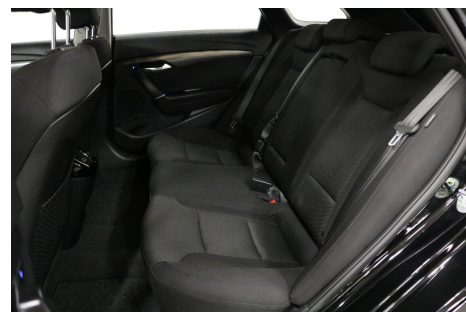

Hyundai i40 · 1,7 · CRDi 136 Premium CW aut.

Pris: 119.900,-

Type:	Personvogn
Modelår:	2013
1. indreg:	07/2013
Kilometer:	130.000 km.
Brændstof:	Diesel
Farve:	Sortmetal
Antal døre:	5

BEMÆRK: • Automatgear med paddleshift • Navigation • Fartpilot • Regnsensor • Træk til 1500kg • Bakkamera ØVRIG
BESKRIVELSE: Nye 17" Alufælge · Sædevarme · 2 zone klima · LED kørellys · Bluetooth til håndfri telefon & musik streaming · 4x el-ruder · El-spejle · El indst. forsæder · Fjernb. c.lås · Kørecomputer & infocenter · Startspærre · Auto. nedbl. bakspejl · Udv. temp. måler · Højdejust. forsæde · CD/radio · Multifunktionsrat · Armlæn · Isofix · Bagagerumsdækken · Kopholder · Stofindtræk · Splitbagsæde · Læderrat · Tågelygter · Automatisk lys · 6 airbags · ABS · Antispin · ESP · Fuld servicehistorik fra Hyundai Den angivne pris er uden statsligt gebyr på kr. 1180 - for nummerplader Denne bil kan leveres med europadækkende CarGarantie – 1 år for 3.595kr.- Vi tilbyder billig finansiering og forsikring - Kontakt os for mere infomation