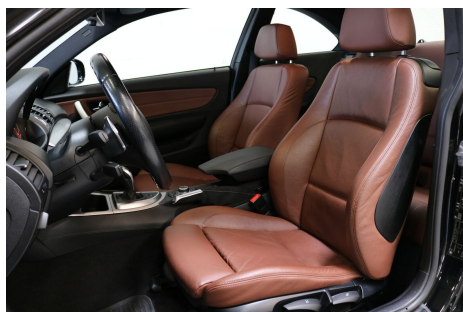

BMW 135i · 3,0 · Coupé Steptr.

Pris: 295.000,-

Type:	Personvogn
Modelår:	2010
1. indreg:	05/2010
Kilometer:	122.000 km.
Brændstof:	Benzin
Farve:	Sortmetal
Antal døre:	2

M-Sportpakke · Sport-Automatgear m. Paddelshift · M-Sportundervogn · BMW Performance Bremses · Bi-xenonlys m. LED kørerlys · Sportlæderkabine · Navigation · M-Læderet · Fartpilot · Bakkamera · 18" alufælge · 2 zone klima · El-ruder · El-spejle · Sædevarme · CD/radio · Fjernb. c.lås · kørecomputer & infocenter · Startspærre · Højdejust. forsæde · Multifunktionsrat · Armlæn · Isofix · Kopholder · Tågelygter · ABS · Antispin · ESP · Fuld servicehistorik · Den angivne pris er uden statsligt gebyr på kr. 1180 - for nummerplader · Vi tilbyder billig finansiering og forsikring - Kontakt os for mere information