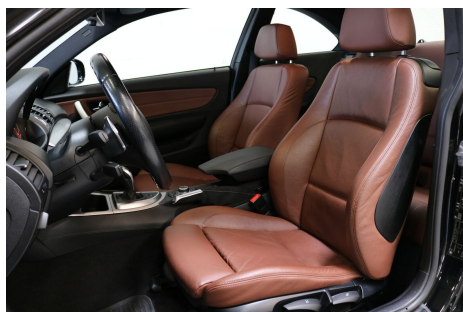

## BMW 135i · 3,0 · Coupé Steptr.

**Pris: 295.000,-**

Type:	Personvogn
Modelår:	2010
1. indreg:	05/2010
Kilometer:	122.000 km.
Brændstof:	Benzin
Farve:	Sortmetal
Antal døre:	2

M-Sportpakke · Sport-Automatgear m. Paddelshift · M-Sportundervogn · BMW Performance Bremses · Bi-xenonlys m. LED kørerlys · Sportlæderkabine · Navigation · M-Læderrat · Fartpilot · Bakkamera · 18" alufælge · 2 zone klima · El-ruder · El-spejle · Sædevarme · CD/radio · Fjernb. c.lås · kørecomputer & infocenter · Startspærre · Højdejust. forsæde · Multifunktionsrat · Armlæn · Isofix · Kopholder · Tågelygter · ABS · Antispin · ESP · Fuld servicehistorik · Den angivne pris er uden statsligt gebyr på kr. 1180 - for nummerplader · Vi tilbyder billig finansiering og forsikring - Kontakt os for mere information