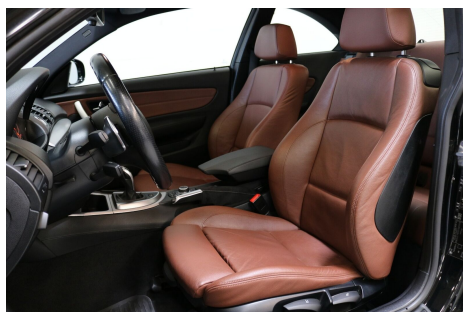

BMW 135i · 3,0 · Coupé Steptr.

Pris: 269.900,-

Type:	Personvogn
Modelår:	2010
1. indreg:	05/2010
Kilometer:	122.000 km.
Brændstof:	Benzin
Farve:	Sortmetal
Antal døre:	2

BEMÆRK: · M-Sportpakke · Sport-Automatgear m. Paddelshift · M-Sportundervogn · BMW Performance Bremser · · Bi-xenonlys m. LED kørerlys · ØVRIG BESKRIVELSE: Sportlæderkabine · Navigation · M-Læderrat · Fartpilot · Bakkamera · 18" alufælge · 2 zone klima · El-ruder · El-spejle · Sædevarme · CD/radio · Fjernb. c.lås · kørecomputer & infocenter · Startspærre · Højdejust. forsæde · Multifunktionsrat · Armlæn · Isofix · Kopholder · Tågelygter · ABS · Antispin · ESP · Fuld servicehistorik Den angivne pris er uden statsligt gebyr på kr. 1180 - for nummerplader Vi tilbyder billig finansiering og forsikring - Kontakt os for mere information