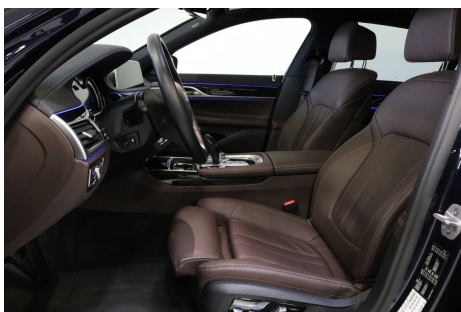

BMW 730Ld · 3,0 · xDrive aut.

Pris: 895.000,-

Type:	Personvogn
Modelår:	2017
1. indreg:	06/2017
Kilometer:	28.000 km.
Brændstof:	Diesel
Farve:	Blåmetal
Antal døre:	4

EURONORM 6 - MÅ KØRE I ALLE BYER. LANG MODEL. BEMÆRK: • Adaptiv fartpilot m. Start&Stop Funktion • Mokka Dakota Læderkabine • Adaptive full LED forlygter • Head-up Display • Harman Kardon Surround Sound • BMW Touch Command • Tidligere dansk ministerbil ØVRIG BESKRIVELSE: Imperial-blue brillant Metallic · Navigation Professional · Trådløs opladning af telefon · Soft Close · BMW Gesture control · Glastag m. skyde/vippe funktion · Ambiente Light · 4 zone fuldautomatisk klimaanlæg · bakkamera · 360° kamera · Vognbaneassistent · Blindvinkelsassistent · Automatisk nødbremsesystem · Indbygget køleboks · El komfortsæder · Motorkabinevarmer · Varme i rat · 18" alufælge · Adaptiv undervogn · Solgardiner i de bagerste ruder · Parkeringssensor (bag) · parkeringssensor (for) · Fartpilot · Kørecomputer & infocenter · Startspærre · Auto. nedbl. bakspejl · Udv. temp. måler · Regnsensor · Sædevarme i alle 4 sæder · El indst. førersæde m. memory · 4x el-ruder · el-klapbare sidespejle m. varme · Nøglefri betjening · Automatisk start/stop · El betjent bagklap · Dæktryksmåler · Elektrisk parkeringsbremse · Skiltegenkendelse · CD/radio · DAB radio · Multifunktionsrat · Musikstreaming via bluetooth · Bluetooth håndfrit til mobil · Headup display · Armlæn · Kopholder · Læderrat · Lygtevasker · Tåglygter · Automatisk lys · ABS · Antispin · ESP · Servo · Mørktonede ruder i bag · Den angivne pris er uden statsligt gebyr på kr. 1180 - for nummerplader · Denne bil kan leveres med europadækkende CarGarantie – 1 år for 6.995kr.-
PRIVATLEASINGFORSLAG: Løbetid 12 mdr. Engangsbetaling kr. 82180 inkl. moms. Månedlig ydelse kr. 5.534 inkl. moms. Restværdi kr. 239200 + moms og reg. afgift. Bilen kan købes uden afgift for kr. 300.000 ·- + moms.