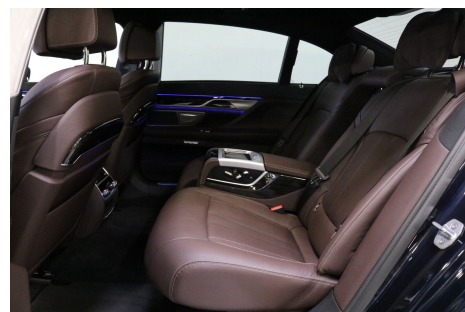

BMW 730Ld · 3,0 · xDrive aut.

Pris: 895.000,-

Type:	Personvogn
Modelår:	2017
1. indreg:	06/2017
Kilometer:	28.000 km.
Brændstof:	Diesel
Farve:	Blåmetal
Antal døre:	4

EURONORM 6 - MÅ KØRE I ALLE BYER. LANG MODEL. BEMÆRK: • Adaptiv fartpilot m. Start&Stop Funktion • Mokka Dakota Læderkabine • Adaptive full LED forlygter • Head-up Display • Harman Kardon Surround Sound • BMW Touch Command • Tidligere dansk ministerbil ØVRIG BESKRIVELSE: Imperial-blue brillant Metallic · Navigation Professional · Trådløs opladning af telefon · Soft Close · BMW Gesture control · Glastag m. skyde/vippe funktion · Ambiente Light · 4 zone fuldautomatisk klimaanlæg · bakkamera · 360° kamera · Vognbaneassistent · Blindvinkelsassistent · Automatisk nødbremsesystem · Indbygget køleboks · El komfortsæder · Motorkabinevarmer · Varme i rat · 18" alufælge · Adaptiv undervogn · Solgardiner i de bagerste ruder · Parkeringssensor (bag) · parkeringssensor (for) · Fartpilot · Kørecomputer & infocenter · Startspærre · Auto. nedbl. bakspejl · Udv. temp. måler · Regnsensor · Sædevarme i alle 4 sæder · El indst. førersæde m. memory · 4x el-ruder · el-klapbare sidespejle m. varme · Nøglefri betjening · Automatisk start/stop · El betjent bagklap · Dæktryksmåler · Elektrisk parkeringsbremse · Skiltegenkendelse · CD/radio · DAB radio · Multifunktionsrat · Musikstreaming via bluetooth · Bluetooth håndfrit til mobil · Headup display · Armlæn · Kopholder · Læderrat · Lygtevasker · Tåglygter · Automatisk lys · ABS · Antispin · ESP · Servo · Mørktonede ruder i bag · Den angivne pris er uden statsligt gebyr på kr. 1180 - for nummerplader · Denne bil kan leveres med europadækkende CarGarantie – 1 år for 6.995kr.-
PRIVATLEASINGFORSLAG: Løbetid 12 mdr. Engangsbetaling kr. 82180 inkl. moms. Månedlig ydelse kr. 5.534 inkl. moms. Restværdi kr. 239200 + moms og reg. afgift. Bilen kan købes uden afgift for kr. 300.000 ·- + moms.