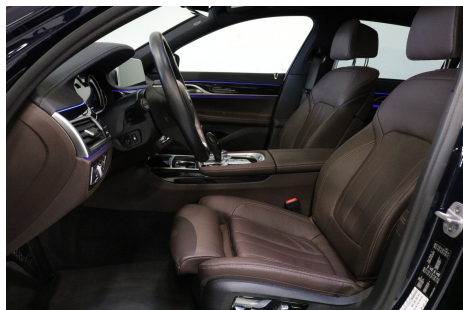

BMW 730Ld · 3,0 · xDrive aut.

Pris: 895.000,-

Type:	Personvogn
Modelår:	2017
1. indreg:	06/2017
Kilometer:	28.000 km.
Brændstof:	Diesel
Farve:	Blåmetal
Antal døre:	4

EURONORM 6 - MÅ KØRE I ALLE BYER. LANG MODEL. BEMÆRK: • Adaptiv fartpilot m. Start&Stop Funktion • Mokka Dakota Læderkabine • Adaptive full LED forlygter • Head-up Display • Harman Kardon Surround Sound • BMW Touch Command • Tidligere dansk ministerbil ØVRIG BESKRIVELSE: Imperial-blue brillant Metallic · Navigation Professional · Trådløs opladning af telefon · Soft Close · BMW Gesture control · Glastag m. skyde/vippe funktion · Ambiente Light · 4 zone fuldautomatisk klimaanlæg · bakkamera · 360° kamera · Vognbaneassistent · Blindvinkelsassistent · Automatisk nødbremsesystem · Indbygget køleboks · El komfortsæder · Motorkabinevarmer · Varme i rat · 18" alufælge · Adaptiv undervogn · Solgardiner i de bagerste ruder · Parkeringssensor (bag) · parkeringssensor (for) · Fartpilot · Kørecomputer & infocenter · Startspærre · Auto. nedbl. bakspejl · Udv. temp. måler · Regnsensor · Sædevarme i alle 4 sæder · El indst. førersæde m. memory · 4x el-ruder · el-klapbare sidespejle m. varme · Nøglefri betjening · Automatisk start/stop · El betjent bagklap · Dæktryksmåler · Elektrisk parkeringsbremse · Skiltegenkendelse · CD/radio · DAB radio · Multifunktionsrat · Musikstreaming via bluetooth · Bluetooth håndfrit til mobil · Headup display · Armlæn · Kopholder · Læderrat · Lygtevasker · Tåglygter · Automatisk lys · ABS · Antispin · ESP · Servo · Mørktonede ruder i bag · Den angivne pris er uden statsligt gebyr på kr. 1180 - for nummerplader · Denne bil kan leveres med europadækkende CarGarantie – 1 år for 6.995kr.-
PRIVATLEASINGFORSLAG: Løbetid 12 mdr. Engangsbetaling kr. 82180 inkl. moms. Månedlig ydelse kr. 5.534 inkl. moms. Restværdi kr. 239200 + moms og reg. afgift. Bilen kan købes uden afgift for kr. 300.000 ·- + moms.