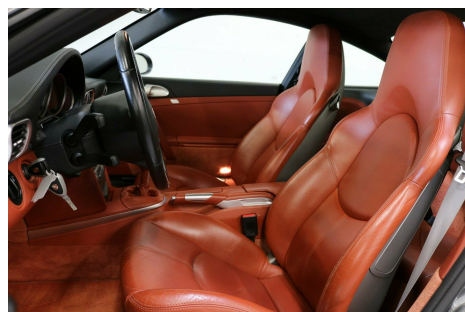

Porsche 911 Carrera 4S · 3,8 · Coupé

Pris: 695.000,-

Type:	Personvogn
Modelår:	2007
1. indreg:	05/2007
Kilometer:	99.000 km.
Brændstof:	Benzin
Farve:	Koksmetal
Antal døre:	2

Pæn & velholdt 4s'er · - Sport chrono pakke · - PASM Porsche Active Suspension Management · - Velholdt cognacfarvet kabine (skal ses live) · - 19" alufælge · - Forsikrings godkendt tracker · Udstyr: · Navigation · Sport chrono pakke · Bi-xenonlys · 19" alufælge · PASM Porsche Active Suspension Management · PSM Porsche stabilitets control · PCM Porsche Communications Management · Parkerings sensor · Fartpilot · Auto. nedbl. bakspejl · Regnsensor · Sædevarme · El indst. forsæder m. memory · Fulldaut. klima · Læderindtræk · Læderrat · 4x El-ruder · El-spejle m/varme · CD/radio m. AUX · Armlæn · Kopholder · Lygtevasker · Tågelygter · Højdejust. forsæde · 6 gear · Infocenter & kørecomputer · ESP · Antispin · ABS · Servo · Hvide blink · Indfarvede kofangere · Fuld service historik · Forsikrings godkendt tracker · Den angivne pris er uden statsligt gebyr på kr. 1180 - for nummerplader · Vi tilbyder billig finansiering og forsikring - Kontakt os for mere information ·