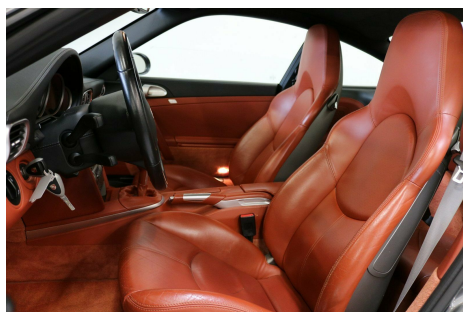

Porsche 911 Carrera 4S · 3,8 · Coupé

Pris: 695.000,-

Type:	Personvogn
Modelår:	2007
1. indreg:	05/2007
Kilometer:	99.000 km.
Brændstof:	Benzin
Farve:	Koksmetal
Antal døre:	2

Pæn & velholdt 4s'er · - Sport chrono pakke · - PASM Porsche Active Suspension Management · - Velholdt cognacfarvet kabine (skal ses live) · - 19" alufælge · - Forsikrings godkendt tracker · Udstyr: · Navigation · Sport chrono pakke · Bi-xenonlys · 19" alufælge · PASM Porsche Active Suspension Management · PSM Porsche stabilitets control · PCM Porsche Communications Management · Parkerings sensor · Fartpilot · Auto. nedbl. bakspejl · Regnsensor · Sædevarme · El indst. forsæder m. memory · Fulldaut. klima · Læderindtræk · Læderrat · 4x El-ruder · El-spejle m/varme · CD/radio m. AUX · Armlæn · Kopholder · Lygtevasker · Tågelygter · Højdejust. forsæde · 6 gear · Infocenter & kørecomputer · ESP · Antispin · ABS · Servo · Hvide blink · Indfarvede kofangere · Fuld service historik · Forsikrings godkendt tracker · Den angivne pris er uden statsligt gebyr på kr. 1180 - for nummerplader · Vi tilbyder billig finansiering og forsikring - Kontakt os for mere information ·